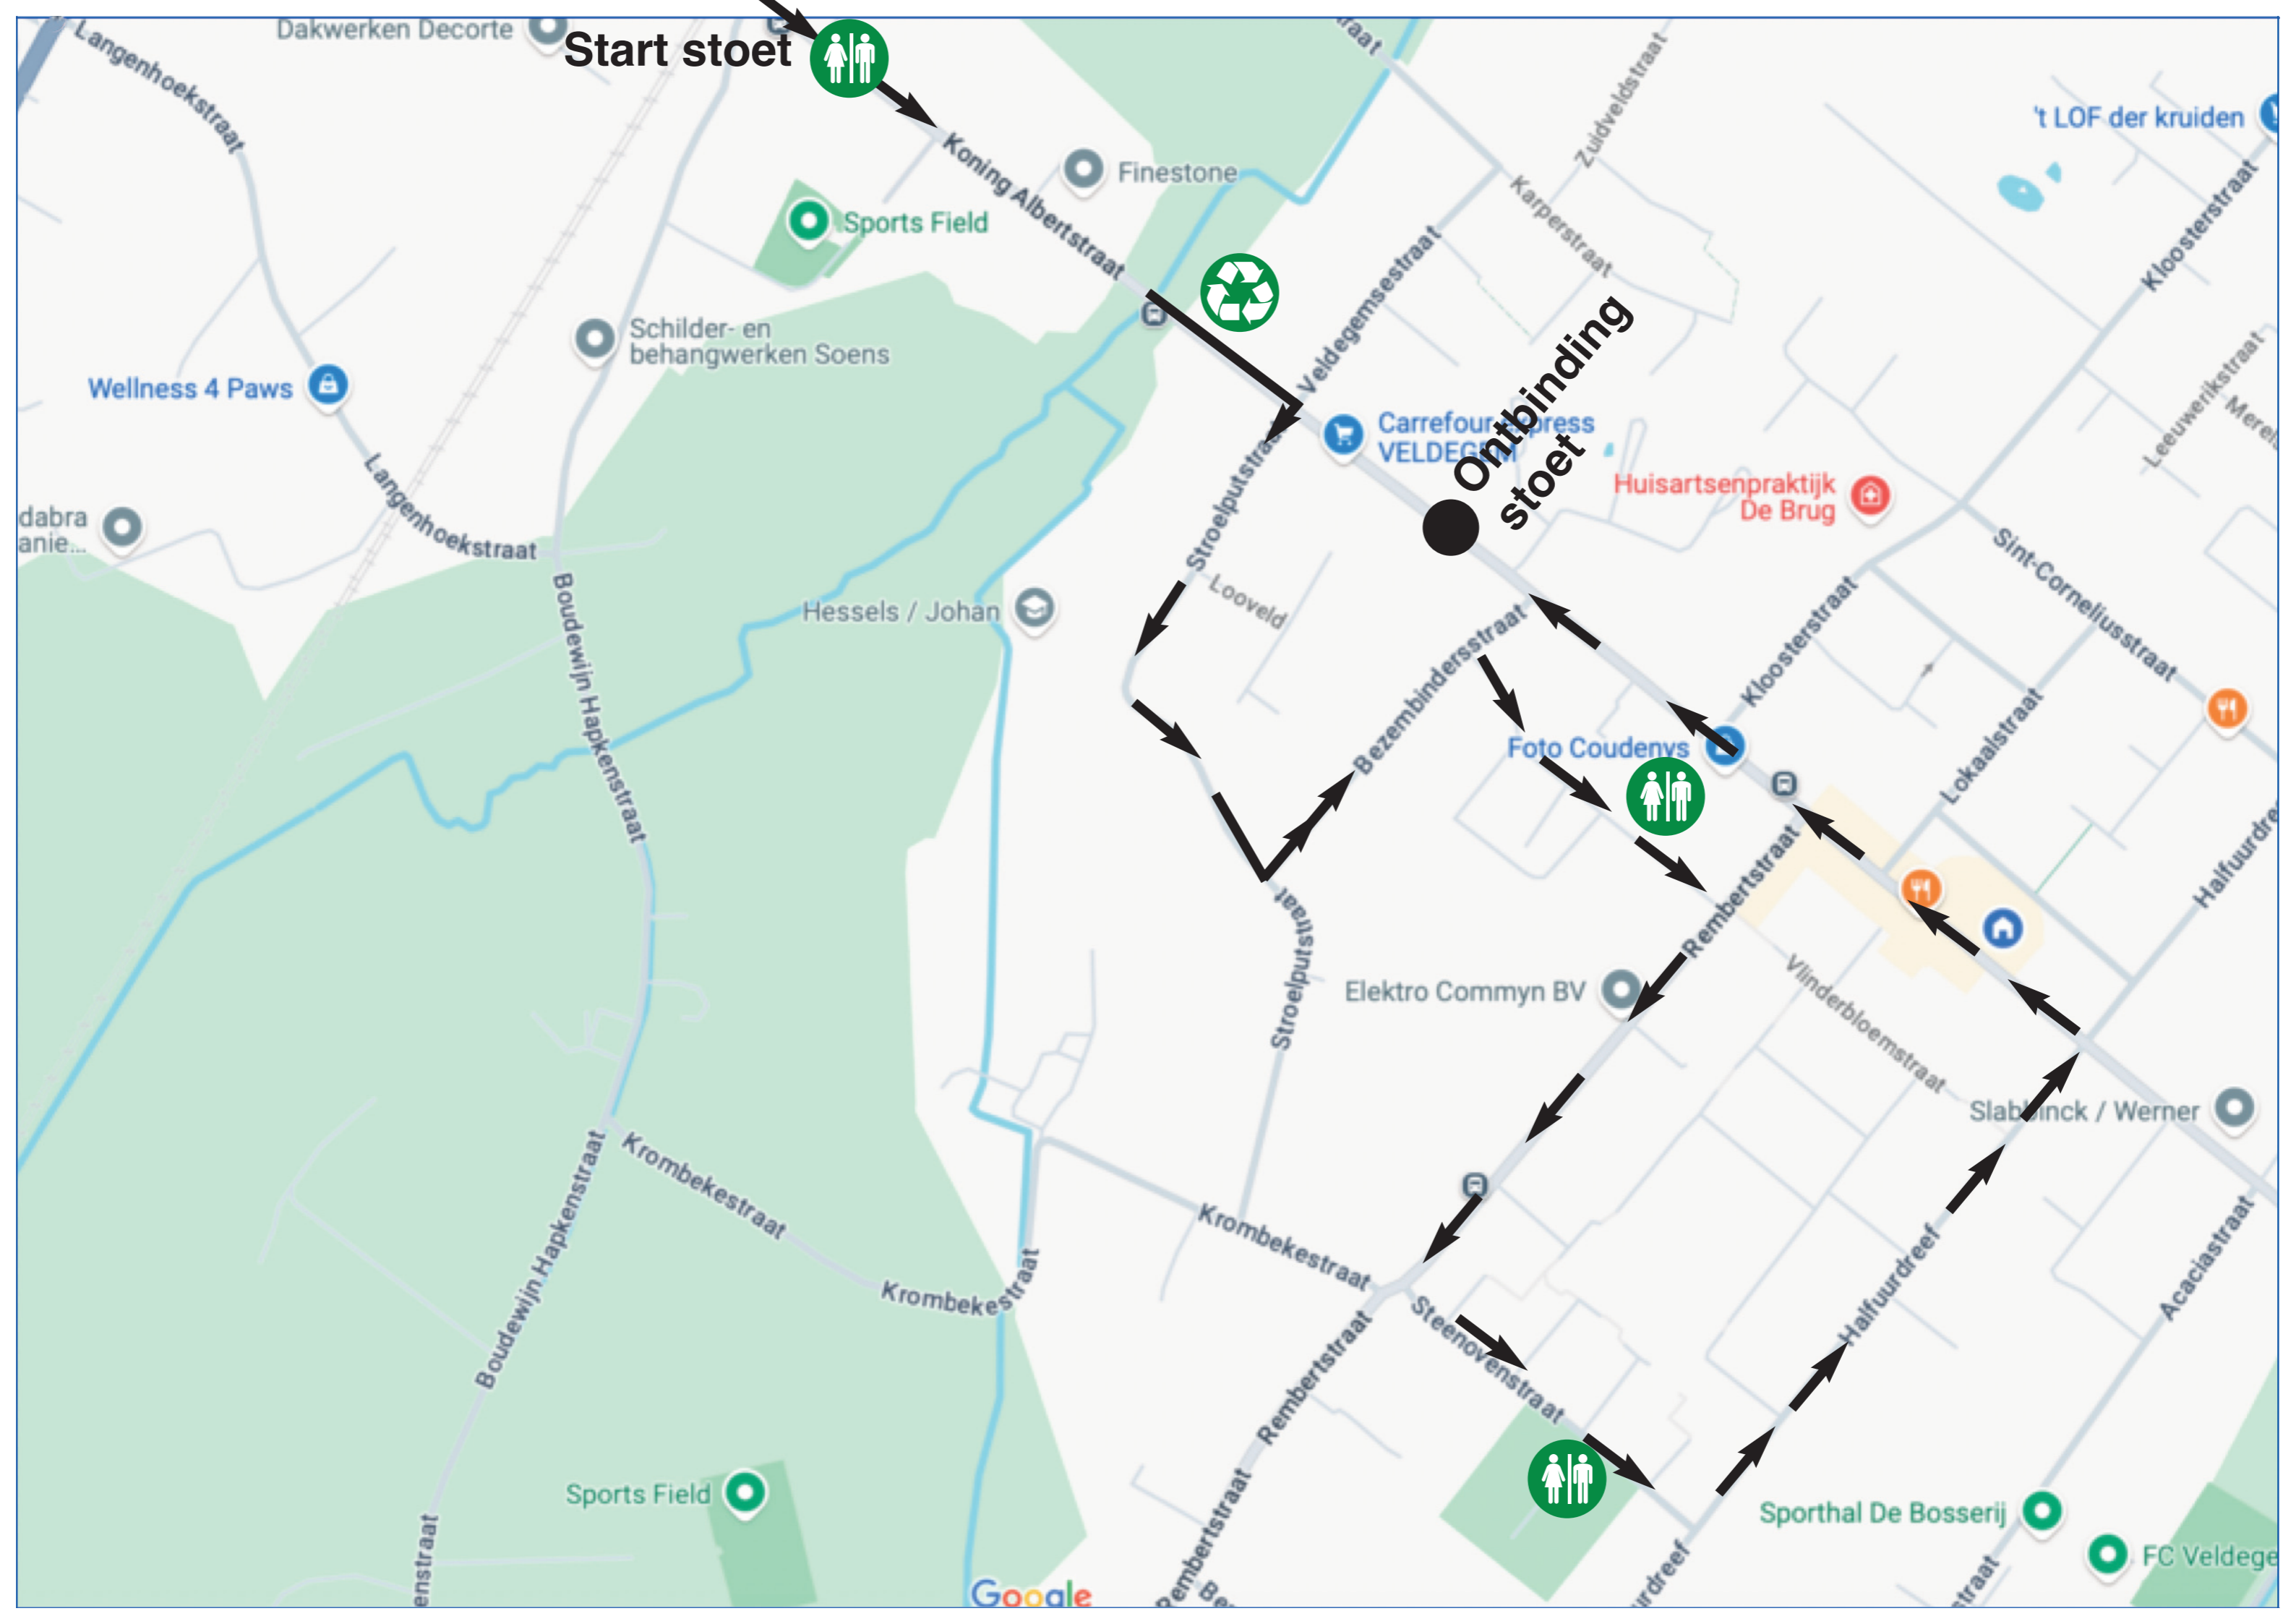

Start stoet

Ontbinding
stoet

Dakwerken Decorte

Koning Albertstraat

Finestone

Sports Field

Schilder- en
behangwerken Soens

Wellness 4 Paws

Krombekestraat

Steenovenstraat

Rembertstraat

Rembertstraat

Steenovenstraat

Halfuurdreef

Halfuurdreef

Acaciastraat

Looveld

Stroelputstraat

Bezembindersstraat

Stroelputstraat

Veldegemestraat

Karperstraat

Zuidveldstraat

Kloosterstraat

Lokaalstraat

Sint-Corneliusstraat

Leeuwerikstraat

Kloosterstraat

Kloosterstraat

Kloosterstraat

Leeuwerikstraat

Sint-Corneliusstraat